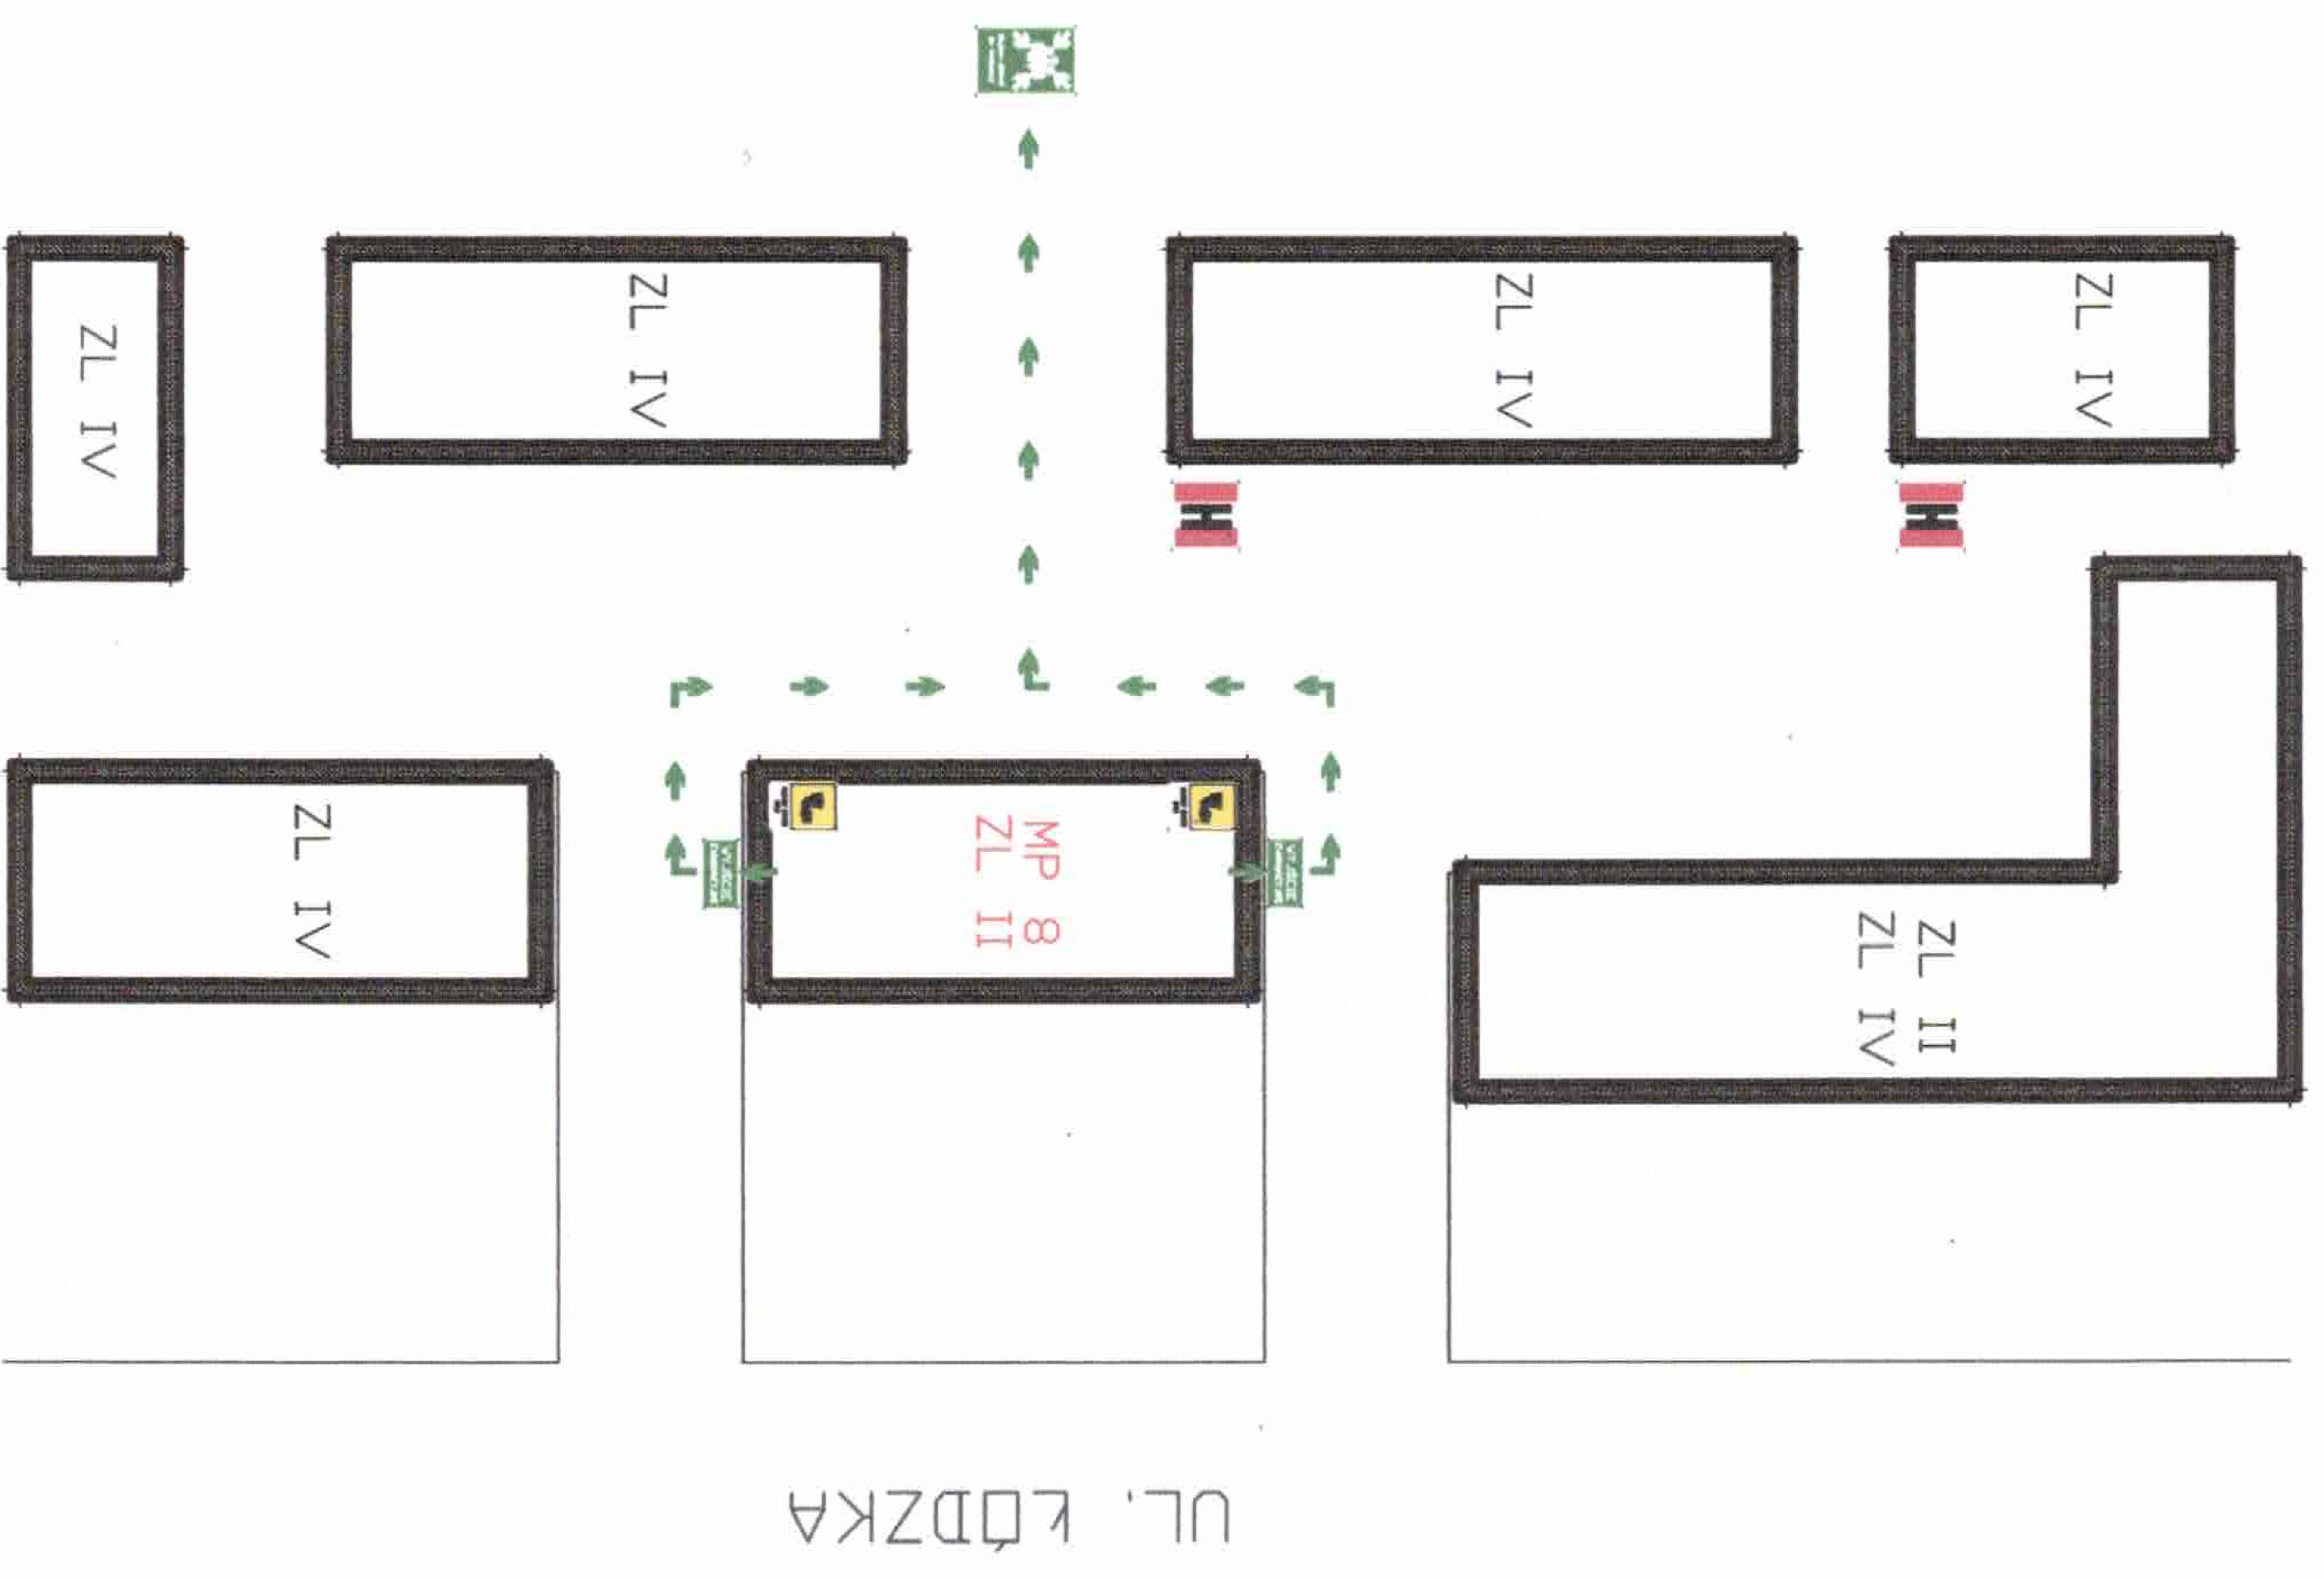

# PLAN EWAKUACJI MIEJSKIE PRZEDSZKOLE NR 8

## Legenda

-  Gaśnica
-  Pierwsza pomoc
-  Wyjście ewakuacyjne
-  Przeciwpozarowy wyłącznik prądu
-  Hydrant w ścianie
-  Główny zawór gazu
-  Kierunek drogi ewakuacyjnej
-  Wyjście awaryjne
-  Wyjście awaryjne

Legenda

WYJSCIE  
EWAKUACYJNE

Wyjście ewakuacyjne

Miejsce zbiórki do ewakuacji

Hydrant zewnętrzny

Główny zawór gazu

Kierunek drogi ewakuacyjnej